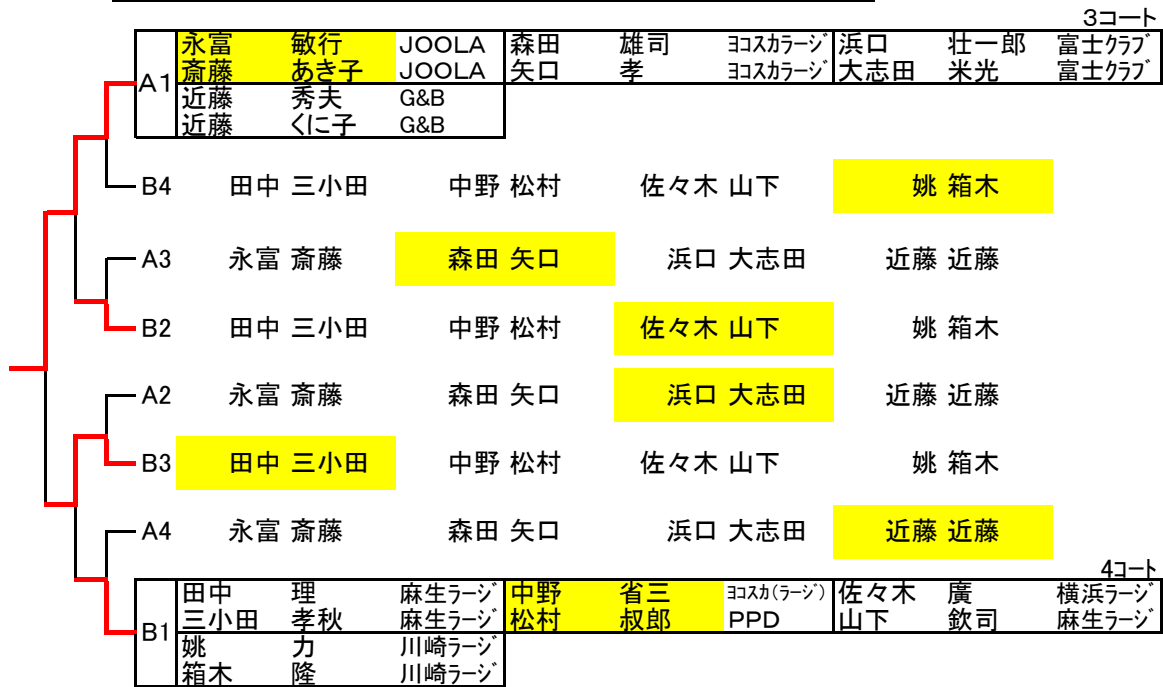

⑦男子ダブルス 119才以下

(入賞2位まで)

進行責任者: 小池 矩夫

1、2コート

		1	2	3	4	5	6	勝敗	得失	順位
		深野 石田	岩永和文 坂本	倉富 平塚拓也	杉山 宮川	足立 小出	杉山 木村			
1	深野 翔也 町田びいばる 石田 拳志郎 町田びいばる		2-0	0-2	2-0	2-0	2-0	4-1		2
2	岩永和文 望月滋弘 TEAMSEIYA 坂本 圭介 JOOLA	0-2		0-2	2-0	2-0	2-0	3-2		3
3	倉富 隆大 KTA立川 平塚拓也 角正平 チタマリンクラブ	2-0	2-0		2-0	2-1	2-0	5-0		1
4	杉山 稔 YWA 宮川 和子 ラブオール	0-2	0-2	0-2		0-2	2-0	1-4		5
5	足立 実行 町田びいばる 小出 辰也 A・J・C・C	0-2	0-2	1-2	2-0		2-1	2-3		4
6	杉山 貴 大北愛球 木村 香織 大北愛球	0-2	0-2	0-2	0-2	1-2		0-5		6

試合順番(審判) 3-4(1) 2-5(6) 1-6(4) 2-3(5) 4-6(2) 1-5(3) 2-6(1) 3-5(4)
1-4(2) 5-6(3) 2-4(5) 1-3(6) 4-5(1) 3-6(2) 1-2(3)

⑦男子ダブルス 119才以下

	氏名	所属		氏名	所属
優勝	倉富 隆大	KTA立川	準優勝	深野 翔也	町田びいばる
	平塚 拓也	チタマリンクラブ		石田 拳志郎	町田びいばる

⑧&⑨男子ダブルス 120才以上 決勝トーナメント

(入賞2位まで)

⑧&⑨男子ダブルス 120才以上

	氏名	所属		氏名	所属
優勝	永富 敏行	JOOLA	準優勝	田中 理	麻生ラージ
	斎藤 あき子	JOOLA		三小田 孝秋	麻生ラージ