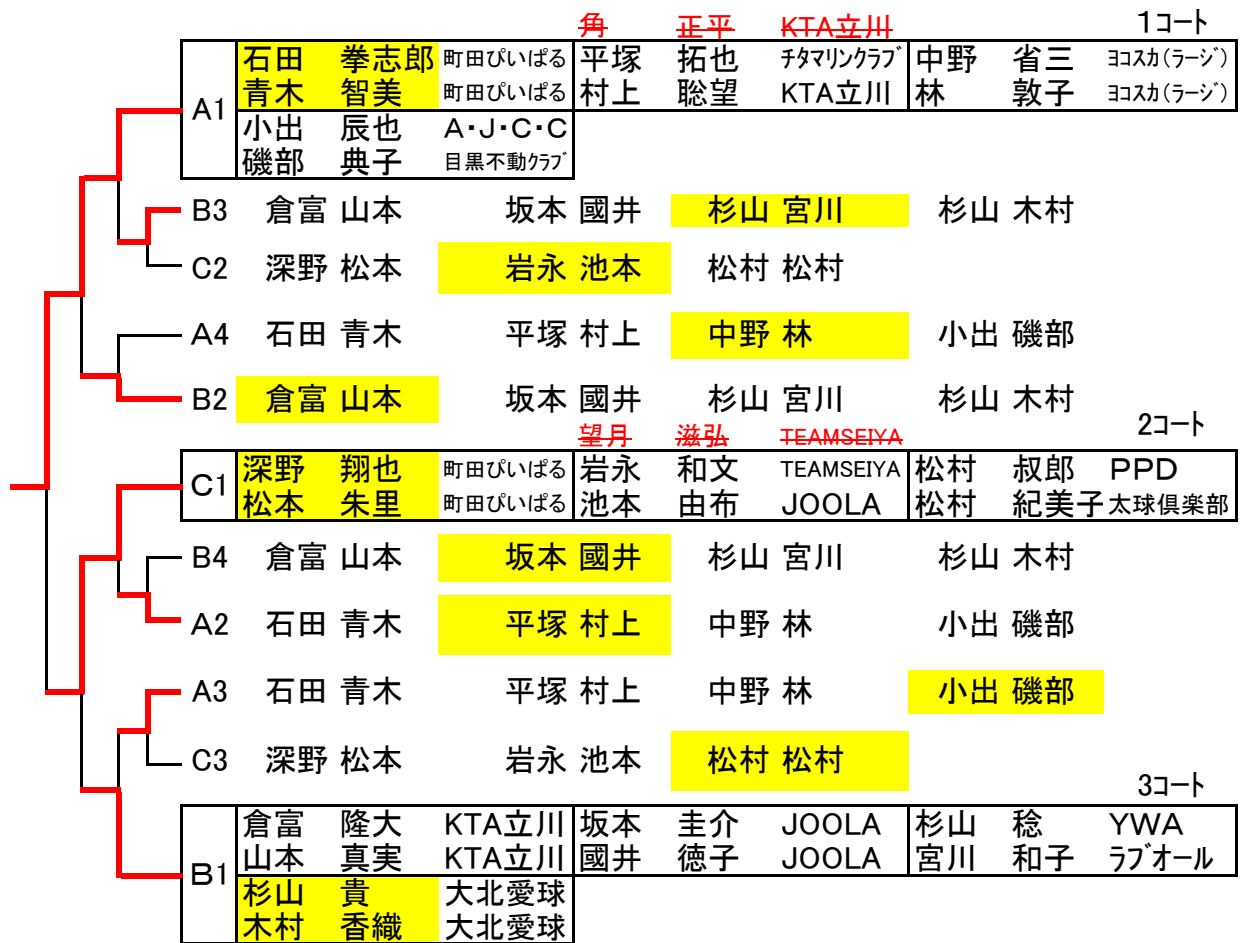

ヨラ杯 川崎オープンラージボール卓球大会

とき： 平成30年2月10日

ところ：高津スポーツセンター

★	参加数	優勝	準優勝	第3位	第3位
混合ダブルス 119歳以下	11	石田・青木 (町田びいぱる)	深野・松本 (町田びいぱる)	倉富・山本 (KTA立川)	杉山・木村 (大北愛球)
混合ダブルス 120歳以上	14	永富・斎藤 (JOOLA)	小倉・永田 (三ツ沢スターズ・横浜ラージ)	山下・笹村 (麻生ラージ・藤沢ラージ)	加藤・宮澤 (KMチーム)
混合ダブルス 140歳以上	18	安孫子・北川 (植水クラブ・たんぼぼ)	唐澤・井上 (藤沢ラージ・平塚卓明)	水内・足立 (横浜ラージ)	嶋田・佐野 (リバーサイド・個人)
混合ダブルス 150歳以上	25	森口・富重 (KMチーム)	新井・野口 (植水クラブ・ローズクラブ)	石田・大石 (燦木会)	田中・水沼 (麻生ラージ)
混合ダブルス 160歳以上	10	関口・珠玖 (三ツ沢スターズ)	芳賀・細田 (燦木会)	菅原・藤枝 (麻生ラージ)	野田・古藤 (麻生ラージ)
男子ダブルス 119歳以下	6	倉富・平塚 (KTA立川・チマリツク)	深野・石田 (町田びいぱる)	—	—
男子ダブルス 120歳以上	8	永富・斎藤 (JOOLA)	田中・三小田 (麻生ラージ)	—	—
男子ダブルス 140歳以上	9	加藤・森口 (KMチーム)	関口・小倉 (三ツ沢スターズ)	—	—
男子ダブルス 150歳以上	12	広井・新井 (植水クラブ)	斎藤・菅沼 (西東京クラブ・燦木会)	本間・奥野 (平塚マツユ・横浜ラージ)	山崎・関根 (春日部ラージ・武団)
男子ダブルス 160歳以上	7	芳賀・石田 (燦木会)	平野・井上 (ラリーズ・横浜ラージ)	—	—
女子ダブルス 119歳以下	5	青木・松本 (町田びいぱる)	—	—	—
女子ダブルス 120歳以上	5	三ツ本・泊内 (春日部ラージ)	—	—	—
女子ダブルス 140歳以上	9	富重・宮澤 (KMチーム)	高畠・正木 (ラージ町田)	—	—
女子ダブルス 150歳以上	12	野口・小沢 (ローズクラブ・所沢レディース)	珠玖・永田 (三ツ沢スターズ・横浜ラージ)	伊藤・山崎 (燦木会)	佐々木・熊澤 (柏尾クラブ・藤沢ラージ)
女子ダブルス 160歳以上	5	伊藤・本多 (横浜ラージ)	藤枝・今村 (麻生ラージ・サビア)	—	—

※混合ダブルス130歳以上、男子ダブルス130歳以上、女子ダブルス130歳以上は参加数により今回は種目なし。

＼(^。^)/ 入賞者の皆様おめでとうございます！

①混合ダブルス 119才以下 決勝トーナメント

(入賞3位まで)

進行責任者: 小池 矩夫

①混合ダブルス 119才以下

	氏名	所属		氏名	所属
優勝	石田 拳志郎	町田びいばる	第3位	倉富 隆大	KTA立川
	青木 智美	町田びいばる		山本 真実	KTA立川
準優勝	深野 翔也	町田びいばる	第3位	杉山 貴	大北愛球
	松本 朱里	町田びいばる		木村 香織	大北愛球