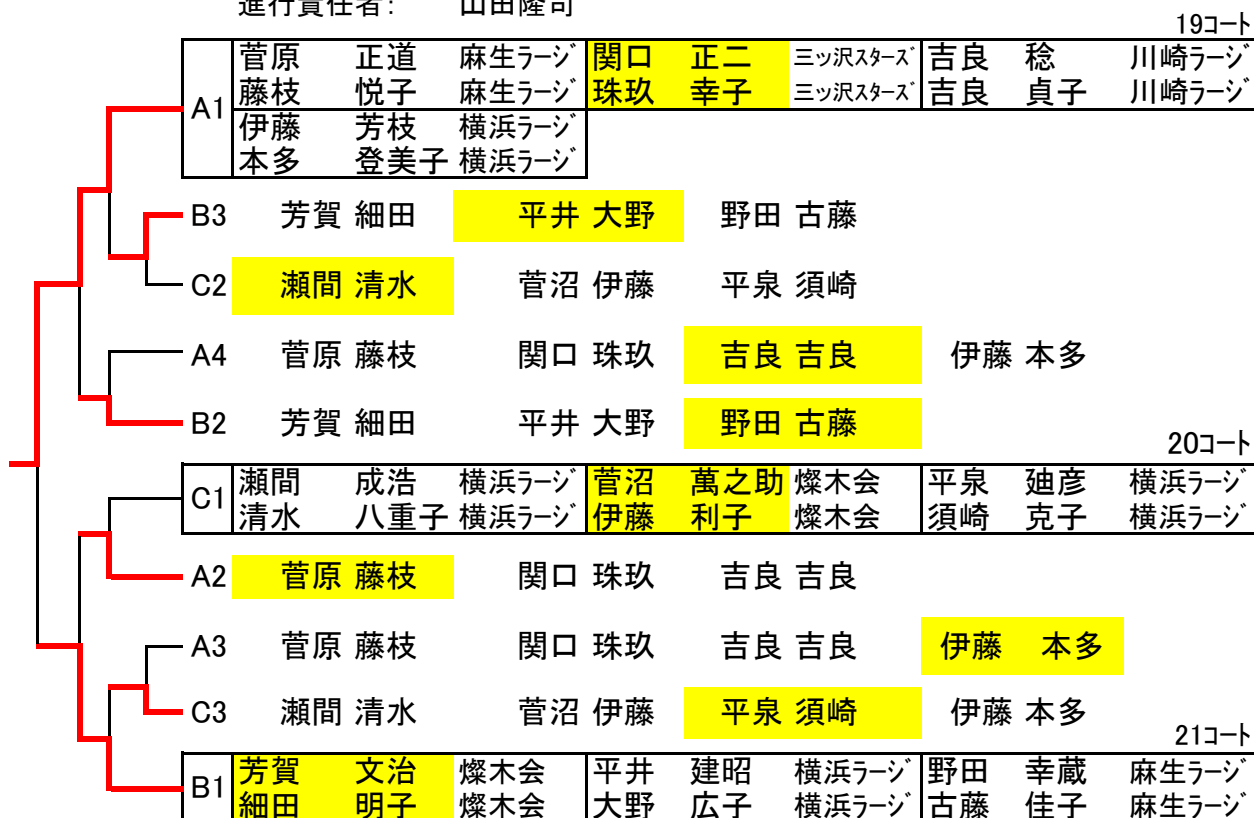

⑥混合ダブルス 160才以上 決勝トーナメント

(入賞3位まで)

進行責任者: 山田隆司

⑥混合ダブルス 160才以上

	氏 名	所属		氏 名	所属
優勝	関口 正二	三ツ沢スターズ	第3位	菅原 正道	麻生ラージ
	珠玖 幸子	三ツ沢スターズ		藤枝 悦子	麻生ラージ
準優勝	芳賀 文治	燦木会	第3位	野田 幸蔵	麻生ラージ
	細田 明子	燦木会		古藤 佳子	麻生ラージ