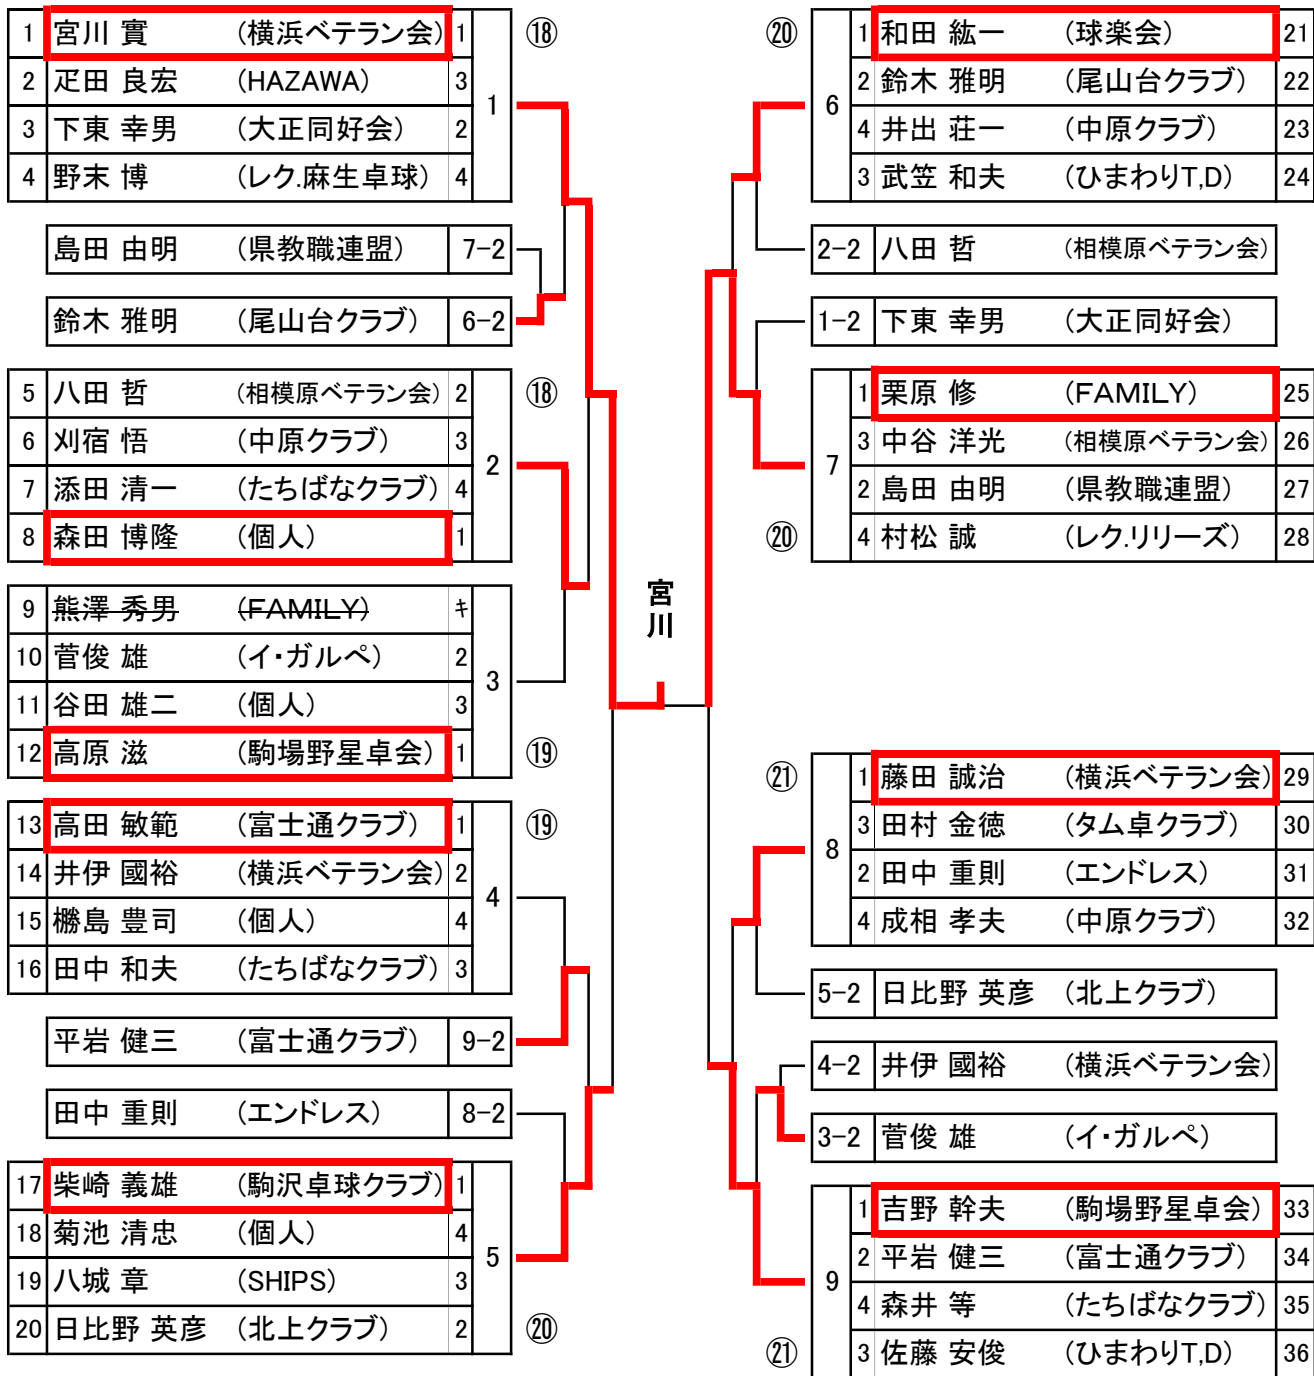

決勝

山崎 正樹 (オアシス市川)

3

—

1

豊島 靖 (松草クラブ)

男子70歳以上

※表彰ベスト4

○内はコートNo.

一般女子

※表彰ベスト4

○内はコートNo.

1	安藤 奈々 (梅屋敷卓球クラブ)	1	②②	1	松本紗陽花	②③	1	小西 花奈 (CRONY)	13
2	吉森 美咲 (CRONY)	3	2-2			4	3	木村 ひかり (翔鷗会)	14
3	米澤 あすか (ねぎま倶楽部)	2				2	2	桑嶋 成美 (レク.そよかぜ)	15
4	bye					4	4	柴原 理佐 (Chiquita)	16
三浦 梨沙 (CRONY)		5-2				2-2	井上 もも華 (弥栄中)		
桑嶋 成美 (レク.そよかぜ)		4-2				1-2	米澤 あすか (ねぎま倶楽部)		
5	橋本 麻美 (BRAVE)	キ	②②	2	松本紗陽花	②③	3	小笠原 響 (CRONY)	17
6	土橋 朋佳 (cossAck)	キ	7-2			5	1	小渡 恭子 (あすなろ)	18
7	坂下 福美 (CRONY)	1				2	2	三浦 梨沙 (CRONY)	19
8	井上 もも華 (弥栄中)	2				4	4	佐貫 真弓 (川レ.水曜クラブ)	20
山下 恵 (大沢中)		7-2				②④	4	大蔵 良子 (ねぎま倶楽部)	21
奥野 晴美 (Kクラブ)		6-2				3	野崎 佑美子 (CRONY)	22	
9	池本 由布 (CRONY)	1	②②	3	松本紗陽花	②④	1	中村 優希 (cossAck)	23
10	大沼 志乃 (府中日吉)	4	6-2			6	2	奥野 晴美 (Kクラブ)	24
11	西川 遥香 (CRONY)	2				3-2	西川 遥香 (CRONY)		
12	菅原 奈津子 (レク.すずらん)	3				②④	7	1	松本 紗陽花 (日本女子大附高)
						4	伊与田 真美 (CRONY)	26	
						3	蓮沼 佐乙里 (PINK★SMASH)	27	
						2	山下 恵 (大沢中)	28	

女子50歳以上

※表彰ベスト4

※小体育室 ○内はコートNo.

1	栗原 弘子 (COLOR)	1	②⑤	1	佐藤カナナ	②⑥	2	清水 孝枝 (タム卓クラブ)	13
2	北分 睦子 (EDAクラブ)	2	4-2			4	1	佐藤 カナナ (上溝卓球)	14
3	齋藤 美穂 (たくなかま)	4				3	今井 和子 (YYK)	15	
4	加藤 真弓 (個人)	3				4	大野 清美 (クエストCoCo)	16	
清水 孝枝 (タム卓クラブ)		4-2				1-2	北分 睦子 (EDAクラブ)		
田畑 美佐子 (SYOFUU)		5-2				3-2	堤 法子 (川レ.ストリーム)		
5	大年 明子 (クエストCoCo)	2	②⑤	2	佐藤カナナ	②⑥	2-2	大年 明子 (クエストCoCo)	
6	木越 美智代 (府中日吉)	3	4-2			5	2	田畑 美佐子 (SYOFUU)	17
7	澤村 範子 (個人)	4				1	1	加藤 いずみ (GTO)	18
8	平田 良子 (成瀬クラブ)	1				4	4	高木 芳恵 (クエストCoCo)	19
9	吉田 真弓 (球楽会)	3	②⑤	3	佐藤カナナ	②⑥	3	城野 千晴 (花水木)	20
10	永野 千恵美 (アクアマリン)	1	4-2						
11	堤 法子 (川レ.ストリーム)	2							
12	東山 順子 (レク.AZクラブ)	4	②⑤						