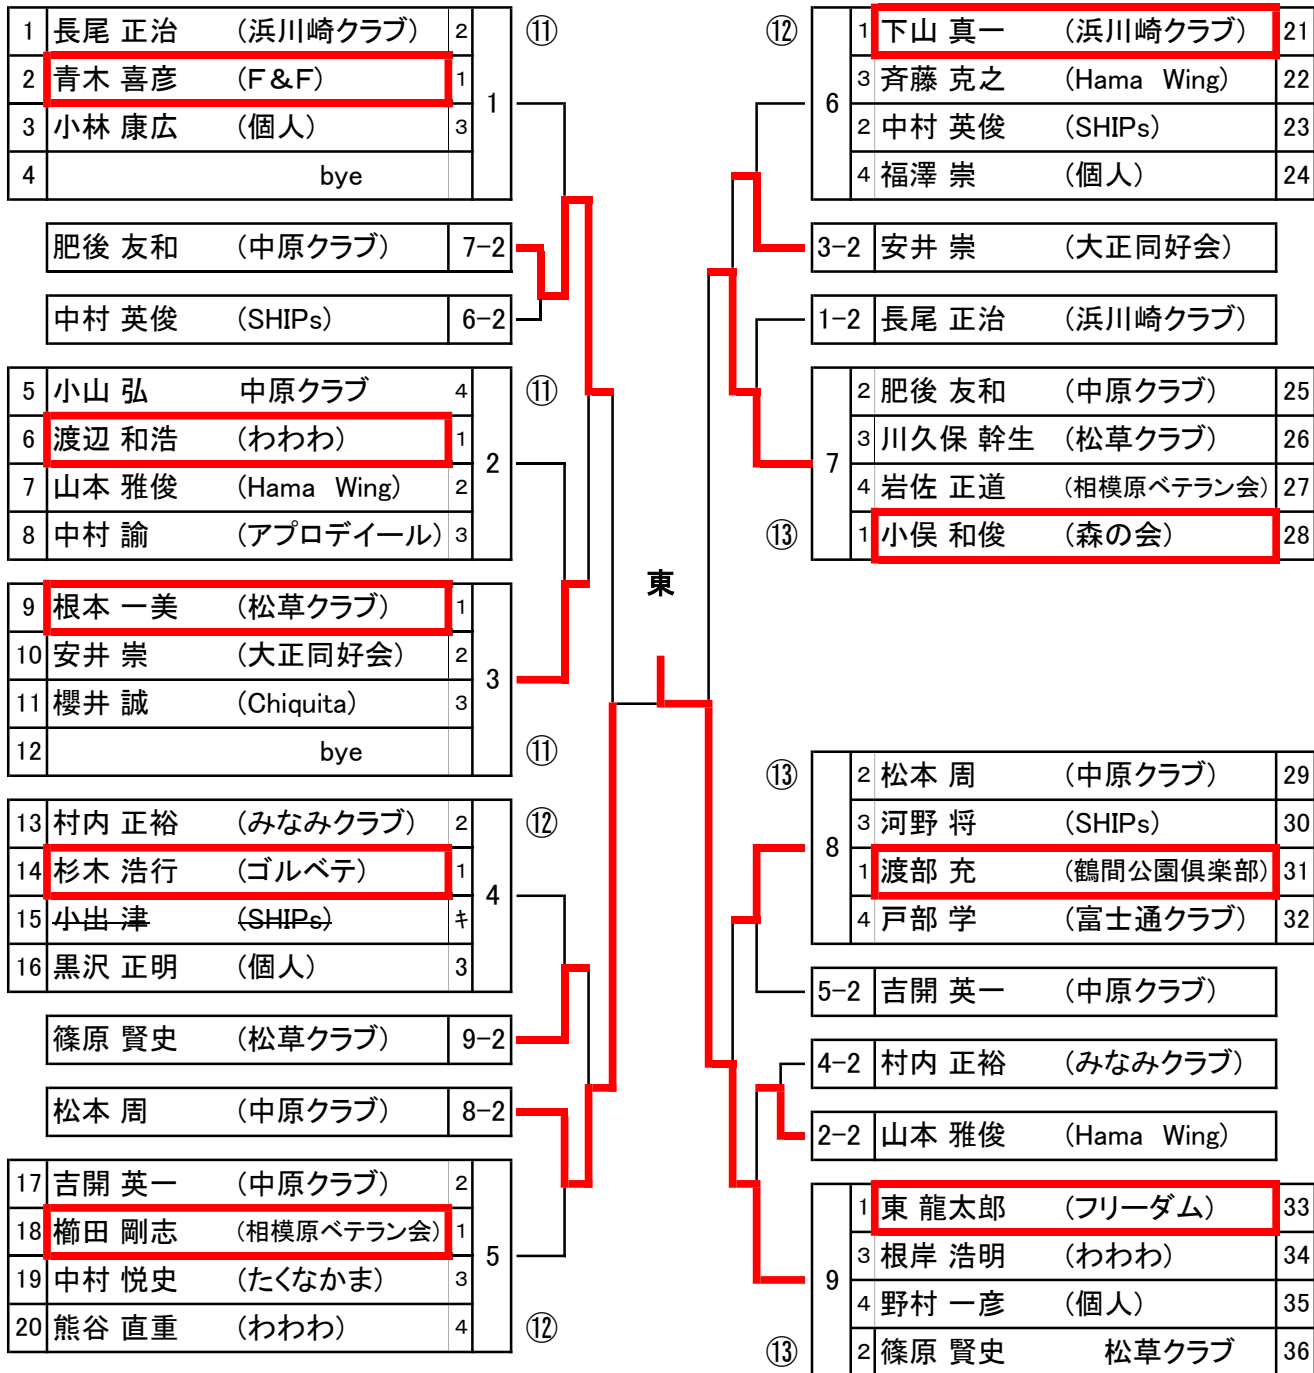

一般男子(4)

○内はコートNo.

112	木村 達彦	(MS卓球クラブ)	1	⑧	⑨	1	前田 晃典	(CRONY)	130	
113	山村 幸平	(個人)	キ	38		2	松吉 克哉	(富士通クラブ)	131	
114	大畑 直之	(NKTTTC)	2			3	鈴木 優	(chiquita)	132	
	陣内 剛	(chiquita)	16-2			22-2	鈴木 日浴	(cossAck)		
	我妻 康彦	(法政二高)	9-2			6-2	松澤 透	(JFE京浜)		
115	小牧 玲雄	(青嵐クラブ)	1	⑧	⑨	3	小島 良祐	(JACKS)	133	
116	瀬山 翔大	(つつじヶ丘SS)	2	39		45	2	三好 悠生	(cossAck)	134
117	菅野 吉文	(卓球クラブ暁)	3			1	飯島 信成	(東海大学)	135	
	工藤 祐作	(JoY!おおいしぐんだん)	8-2			4-2	志田 秀宣	(ねぎま倶楽部)		
118	岩見 卓	(杜卓球クラブ)	2			1	水口 貴則	(中原クラブ)	136	
119	田上 国広	(鈴カステラ)	1	40		3	鈴木 康訓	(卓球クラブ暁)	137	
120	難波 江歩	(CRONY)	3	⑧	山口	2	水上 伸彦	(ねぎま倶楽部)	138	
						3	杉本 翔	(城山卓球同好会)	139	
121	秋山 裕亨	(游友)	2	⑨		1	安藤 和貴	(CRONY)	140	
122	牧野 裕司	(中原クラブ)	3	41		2	吉田 優介	(SHIPS)	141	
123	岩下 光	(芝浦)	1			21-2	寺田 空	(Chocola)		
	佐貫 宏行	(個人)	19-2			18-2	前崎 一寛	(さぎぬまクラブ)		
124	谷口 広樹	(JFE京浜)	1			キ	橋本 政樹	(浜川崎クラブ)	142	
125	新井 航大	(cossAck)	3	42		2	岩井 俊貴	(東海大学)	143	
126	松原 雅己	(Chocola)	2	⑨		1	鈴木 拓海	(cossAck)	144	
	岡村 秀志	(NKTTTC)	25-2			24-2	藤田 修太	(CRONY)		
	川本 良太	(中原クラブ)	11-2			2-2	荒木 潔	(MS卓球クラブ)		
127	小西 航	(CRONY)	1			1	山口 拓矢	(JFE京浜)	145	
128	中山 正也	(法政二高)	2	43		4	杉林 達	(F&F)	146	
129	末永 光樹	KMTTC	キ	⑨		3	大木 和哉	(たくなかま)	147	
						2	飯田 寛	(NKTTTC)	148	

男子50歳以上

※表彰ベスト4

○内はコートNo.

決勝

松本周 (中原クラブ)

0

—

3