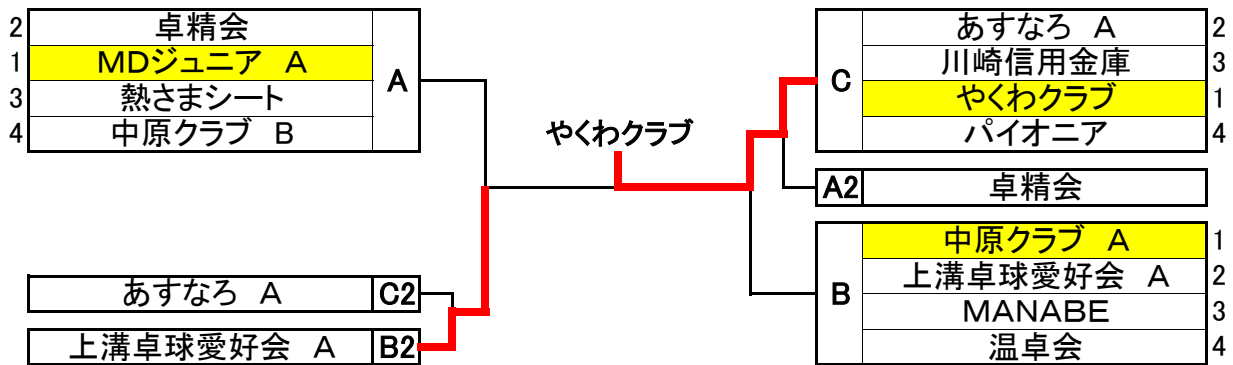

＼(^。^)/ 入賞チームの皆様おめでとうございます！

記録の詳細は次のページから

**女子Aランク 上位トーナメント**

(入賞1位のみ)

○内はコートNo.

**女子Bランク 上位トーナメント**

(入賞ベスト4)

○内はコートNo.

**女子Bランク 下位トーナメント**

(入賞1位のみ)

**女子Cランク 上位トーナメント**

(入賞ベスト4)

○内はコートNo.

**女子Cランク 下位トーナメント**

(入賞1位のみ)

**男子Aランク 上位トーナメント**

(入賞ベスト4)

○内はコートNo.

**男子Aランク 下位トーナメント**

(入賞1位のみ)

男子Bランク 上位トーナメント

(入賞ベスト4)

○内はコートNo.

男子Bランク 下位トーナメント

(入賞1位のみ)

男子Cランク 上位トーナメント

(入賞ベスト4)

○内はコートNo.

男子Cランク 下位トーナメント

(入賞1位のみ)