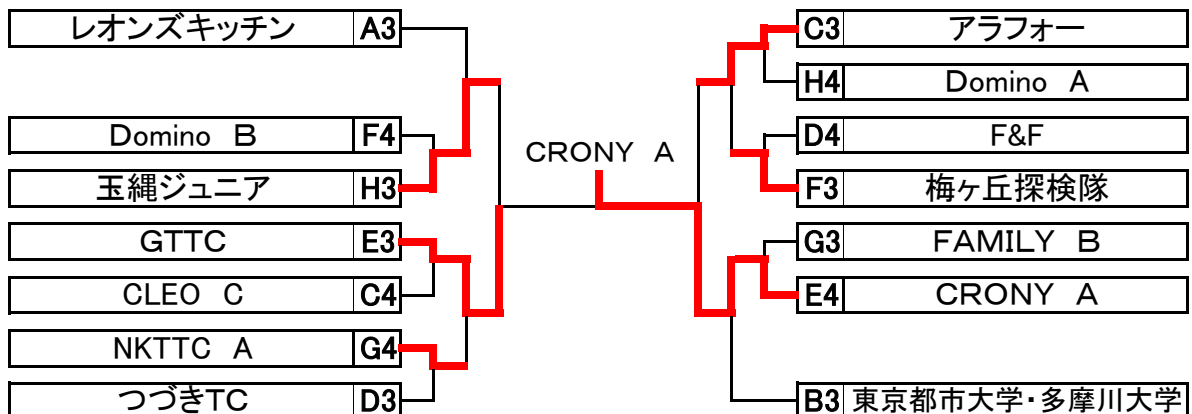

**女子Bランク 下位トーナメント**

(入賞1位のみ)

**女子Cランク 上位トーナメント**

(入賞ベスト4)

○内はコートNo.

**女子Cランク 下位トーナメント**

(入賞1位のみ)

**男子Aランク 上位トーナメント**

(入賞ベスト4)

○内はコートNo.

**男子Aランク 下位トーナメント**

(入賞1位のみ)

男子Bランク 上位トーナメント

(入賞ベスト4)

○内はコートNo.

男子Bランク 下位トーナメント

(入賞1位のみ)

男子Cランク 上位トーナメント

(入賞ベスト4)

○内はコートNo.

男子Cランク 下位トーナメント

(入賞1位のみ)