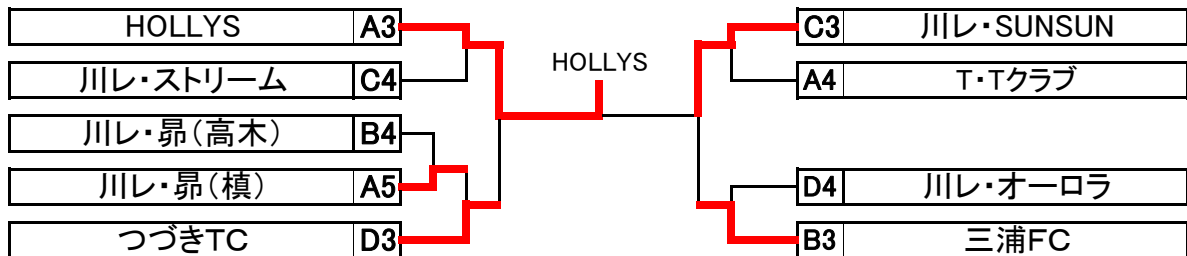

# 平成30年度 川崎オープン団体卓球大会 《入賞チーム》

とき： 平成30年4月15日

ところ：スポーツ・文化総合センター

☆	参加数	優勝	準優勝	第3位	第3位
男子Aランク	12	やくわクラブ	上溝卓球愛好会A	中原クラブA	MDジュニアA
男子Bランク	30	ゴルベテA	はまべ〜ず	ゴルベテB	中原クラブD
男子Cランク	31	ゴルベテC	あすなるC	Rustynale A	中原クラブE
女子Aランク	5	MD相模A	—	—	—
女子Bランク	17	梅ヶ丘探検隊	FAMILY B	ゴルベテ	FAMILY A
女子Cランク	13	CRONY B	CRONY A	クエストCOCO	GTO

＼(^。^)/ 入賞チームの皆様おめでとうございます！

記録の詳細は次のページから

**女子Aランク 上位トーナメント**

(入賞1位のみ)

○内はコートNo.

**女子Bランク 上位トーナメント**

(入賞ベスト4)

○内はコートNo.

**女子Bランク 下位トーナメント**

(入賞1位のみ)

**女子Cランク 上位トーナメント**

(入賞ベスト4)

○内はコートNo.

**女子Cランク 下位トーナメント**

(入賞1位のみ)

**男子Aランク 上位トーナメント**