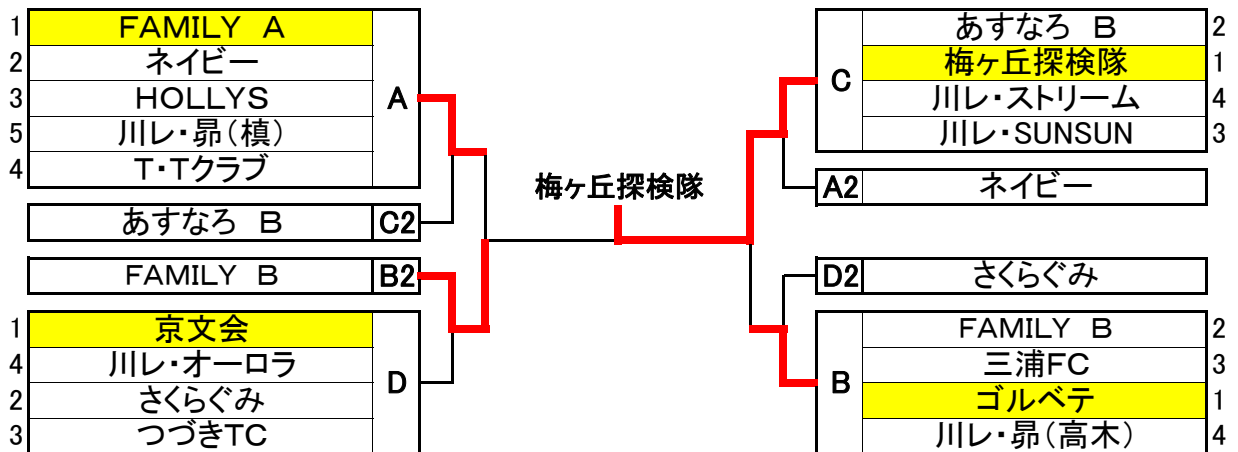

# 平成30年度 川崎オープン団体卓球大会 《入賞チーム》

とき： 平成30年4月15日

ところ：スポーツ・文化総合センター

☆	参加数	優勝	準優勝	第3位	第3位
男子Aランク	12	やくわクラブ	上溝卓球愛好会A	中原クラブA	MDジュニアA
男子Bランク	30	ゴルベテA	はまべ〜ず	ゴルベテB	中原クラブD
男子Cランク	31	ゴルベテC	あすなるC	Rustynale A	中原クラブE
女子Aランク	5	MD相模A	—	—	—
女子Bランク	17	梅ヶ丘探検隊	FAMILY B	ゴルベテ	FAMILY A
女子Cランク	13	CRONY B	CRONY A	クエストCOCO	GTO

＼(^。^)/ 入賞チームの皆様おめでとうございます！

記録の詳細は次のページから

**女子Aランク 上位トーナメント**

(入賞1位のみ)

○内はコートNo.

**女子Bランク 上位トーナメント**

(入賞ベスト4)

○内はコートNo.

**女子Bランク 下位トーナメント**

(入賞1位のみ)

**女子Cランク 上位トーナメント**

(入賞ベスト4)

○内はコートNo.

**女子Cランク 下位トーナメント**

(入賞1位のみ)

**男子Aランク 上位トーナメント**

(入賞ベスト4)

○内はコートNo.

**男子Aランク 下位トーナメント**

(入賞1位のみ)

男子Bランク 上位トーナメント

(入賞ベスト4)

○内はコートNo.

男子Bランク 下位トーナメント