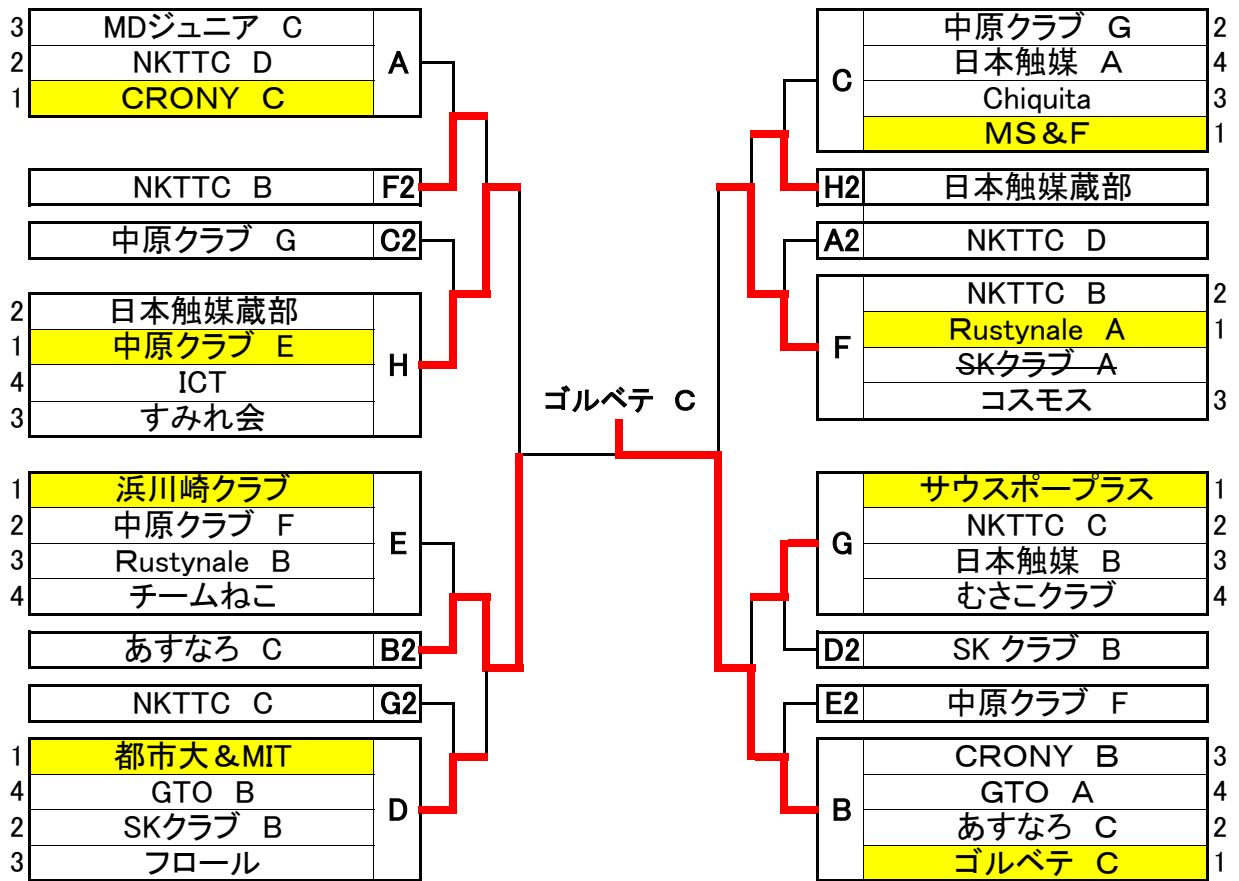

**女子Bランク 下位トーナメント**

(入賞1位のみ)

**女子Cランク 上位トーナメント**

(入賞ベスト4)

○内はコートNo.

**女子Cランク 下位トーナメント**

(入賞1位のみ)

**男子Aランク 上位トーナメント**

(入賞ベスト4)

○内はコートNo.

**男子Aランク 下位トーナメント**

(入賞1位のみ)

男子Bランク 上位トーナメント

(入賞ベスト4)

○内はコートNo.

男子Bランク 下位トーナメント

(入賞1位のみ)

男子Cランク 上位トーナメント

(入賞ベスト4)

○内はコートNo.

男子Cランク 下位トーナメント

(入賞1位のみ)