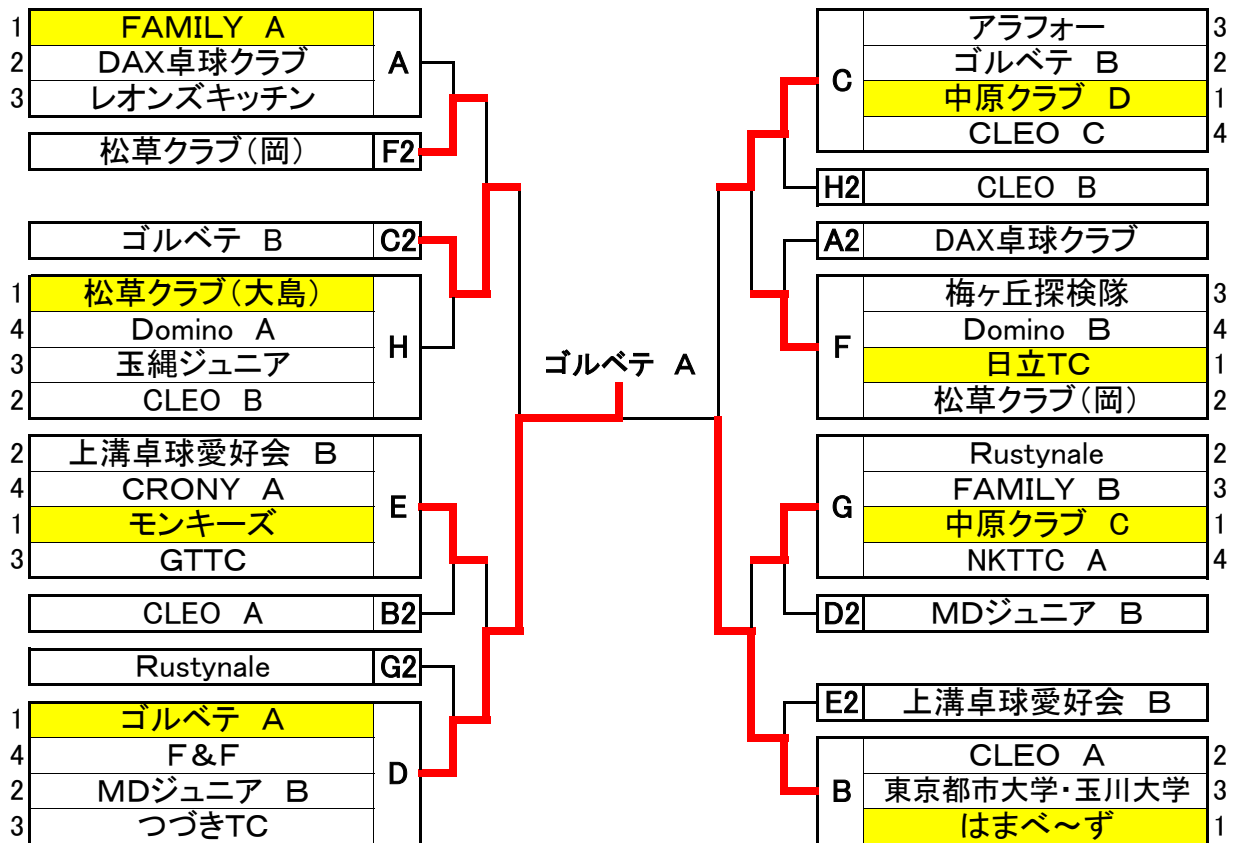

**女子Bランク 下位トーナメント**

(入賞1位のみ)

**女子Cランク 上位トーナメント**

(入賞ベスト4)

○内はコートNo.

**女子Cランク 下位トーナメント**

(入賞1位のみ)

**男子Aランク 上位トーナメント**

(入賞ベスト4)

○内はコートNo.

**男子Aランク 下位トーナメント**

(入賞1位のみ)

男子Bランク 上位トーナメント

(入賞ベスト4)

○内はコートNo.

男子Bランク 下位トーナメント

(入賞1位のみ)

男子Cランク 上位トーナメント

(入賞ベスト4)

○内はコートNo.

男子Cランク 下位トーナメント

(入賞1位のみ)