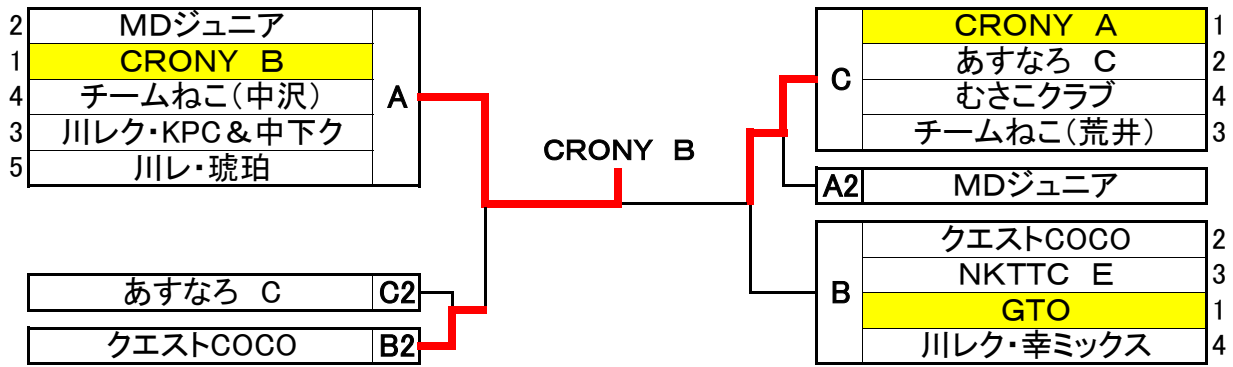

＼(^。^)/ 入賞チームの皆様おめでとうございます！

記録の詳細は次のページから

**女子Aランク 上位トーナメント**

(入賞1位のみ)

○内はコートNo.

**女子Bランク 上位トーナメント**

(入賞ベスト4)

○内はコートNo.

**女子Bランク 下位トーナメント**

(入賞1位のみ)

**女子Cランク 上位トーナメント**

(入賞ベスト4)

○内はコートNo.

**女子Cランク 下位トーナメント**

(入賞1位のみ)

**男子Aランク 上位トーナメント**

(入賞ベスト4)

○内はコートNo.

**男子Aランク 下位トーナメント**

(入賞1位のみ)

男子Bランク 上位トーナメント

(入賞ベスト4)

○内はコートNo.

男子Bランク 下位トーナメント

(入賞1位のみ)

男子Cランク 上位トーナメント

(入賞ベスト4)

○内はコートNo.

男子Cランク 下位トーナメント

(入賞1位のみ)